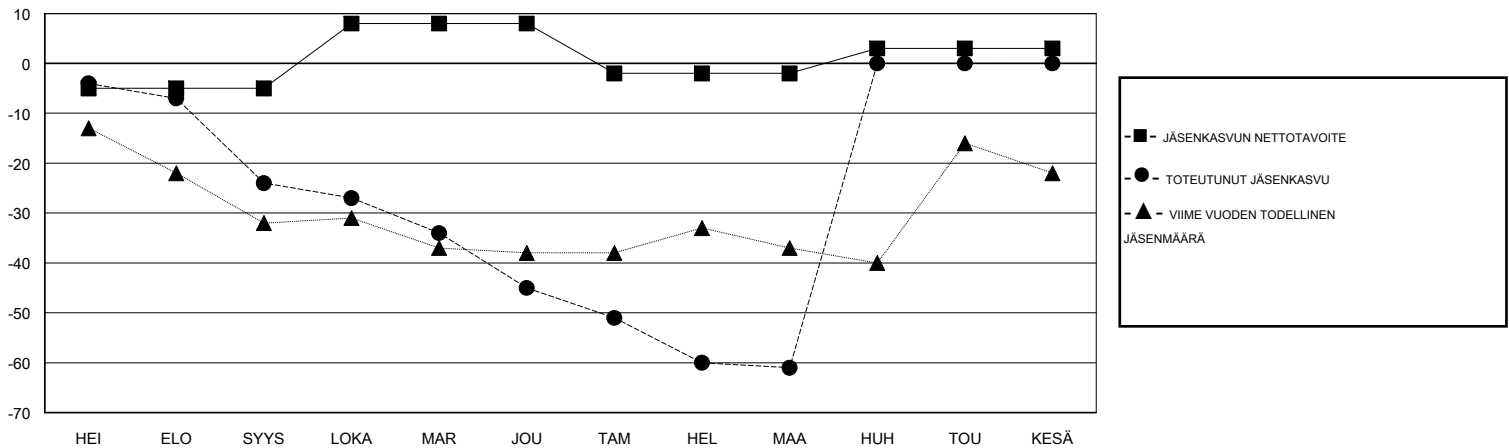

MONTHLY MEMBERSHIP PROGRESS REPORT

District 107 D

Results as of: 03/31/2018

GMT: ANTTI FORSELL

SIJAINI FINLAND

GMT VAALIPIIRI

Klubit				jäsenä			
TULOKSET 2017-2018				TULOKSET 2017-2018			
NELJÄNNES	UUDEN KLUBIN TAVOITE	UUDET KLUBIT	LOPETETUT KLUBIT	NELJÄNNES	JÄSENKASVUN NETTOTAVOITE	TOTEUTUNUT JÄSENKASVU	POISTETUT JÄSENET (mukaan lukien siirrot)
HEI/ELO/SYYS	0	0	0	HEI/ELO/SYYS	-5	5	28
LOKA/MAR/JOU	0	1	0	LOKA/MAR/JOU	13	48	66
TAM/HEL/MAA	0	0	0	TAM/HEL/MAA	-10	20	36
HUH/TOU/KESÄ	1	0	0	HUH/TOU/KESÄ	5	0	0

TAVOITTEET JA UUDET KLUBIT, KUMULATIIVINEN

TAVOITTEET JA JÄSENET, KUMULATIIVINEN

LAKKAUTETUT KLUBIT: 0

30 CLUBS OF 68 LISÄNNYT YHDEN TAI USEAMMAN UUTTA JÄSENTÄ

SUKUPUOLIJAKAUMA

MIES 1,546 (86.42%)
 NAINEN 243 (13.58%)