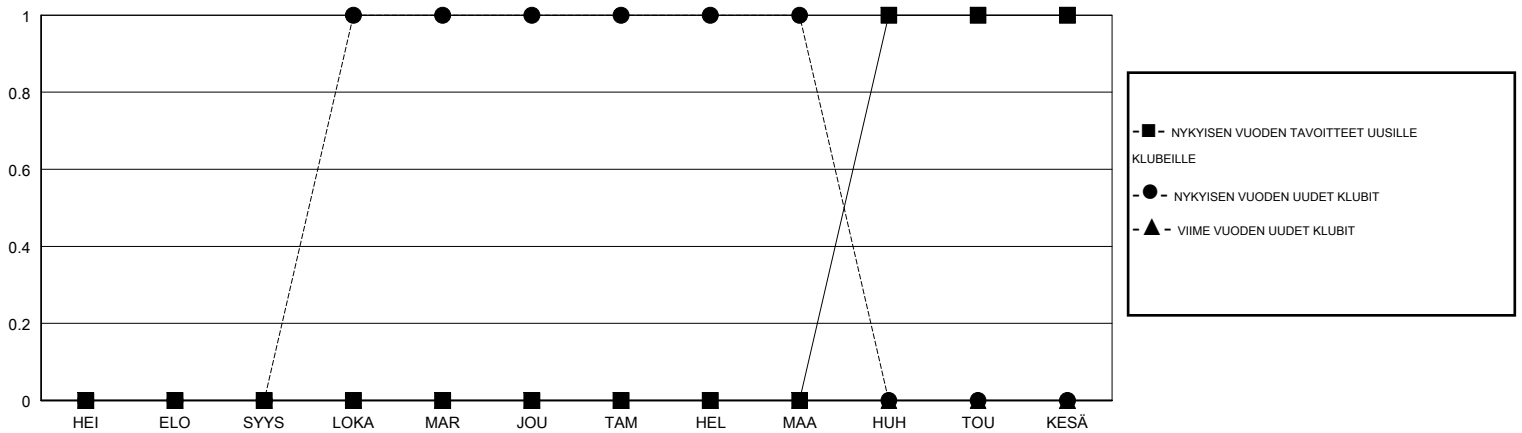

MONTHLY MEMBERSHIP PROGRESS REPORT

District 107 D

Results as of: 03/31/2018

GMT: ANTTI FORSELL

SIJAINI FINLAND

GMT VAALIPIIRI

Klubit				jäsenä			
TULOKSET 2017-2018				TULOKSET 2017-2018			
NELJÄNNES	UUDEN KLUBIN TAVOITE	UUDET KLUBIT	LOPETETUT KLUBIT	NELJÄNNES	JÄSENKASVUN NETTOTAVOITE	TOTEUTUNUT JÄSENKASVU	POISTETUT JÄSENET (mukaan lukien siirrot)
HEI/ELO/SYYS	0	0	0	HEI/ELO/SYYS	-5	5	28
LOKA/MAR/JOU	0	1	0	LOKA/MAR/JOU	13	48	66
TAM/HEL/MAA	0	0	0	TAM/HEL/MAA	-10	20	36
HUH/TOU/KESÄ	1	0	0	HUH/TOU/KESÄ	5	0	0

TAVOITTEET JA UUDET KLUBIT, KUMULATIIVINEN

TAVOITTEET JA JÄSENET, KUMULATIIVINEN

LAKKAUTETUT KLUBIT: 0

30 CLUBS OF 68 LISÄNNYT YHDEN TAI USEAMMAN UUTTA JÄSENTÄ

SUKUPUOLIJAKAUMA

MIES 1,546 (86.42%)
 NAINEN 243 (13.58%)